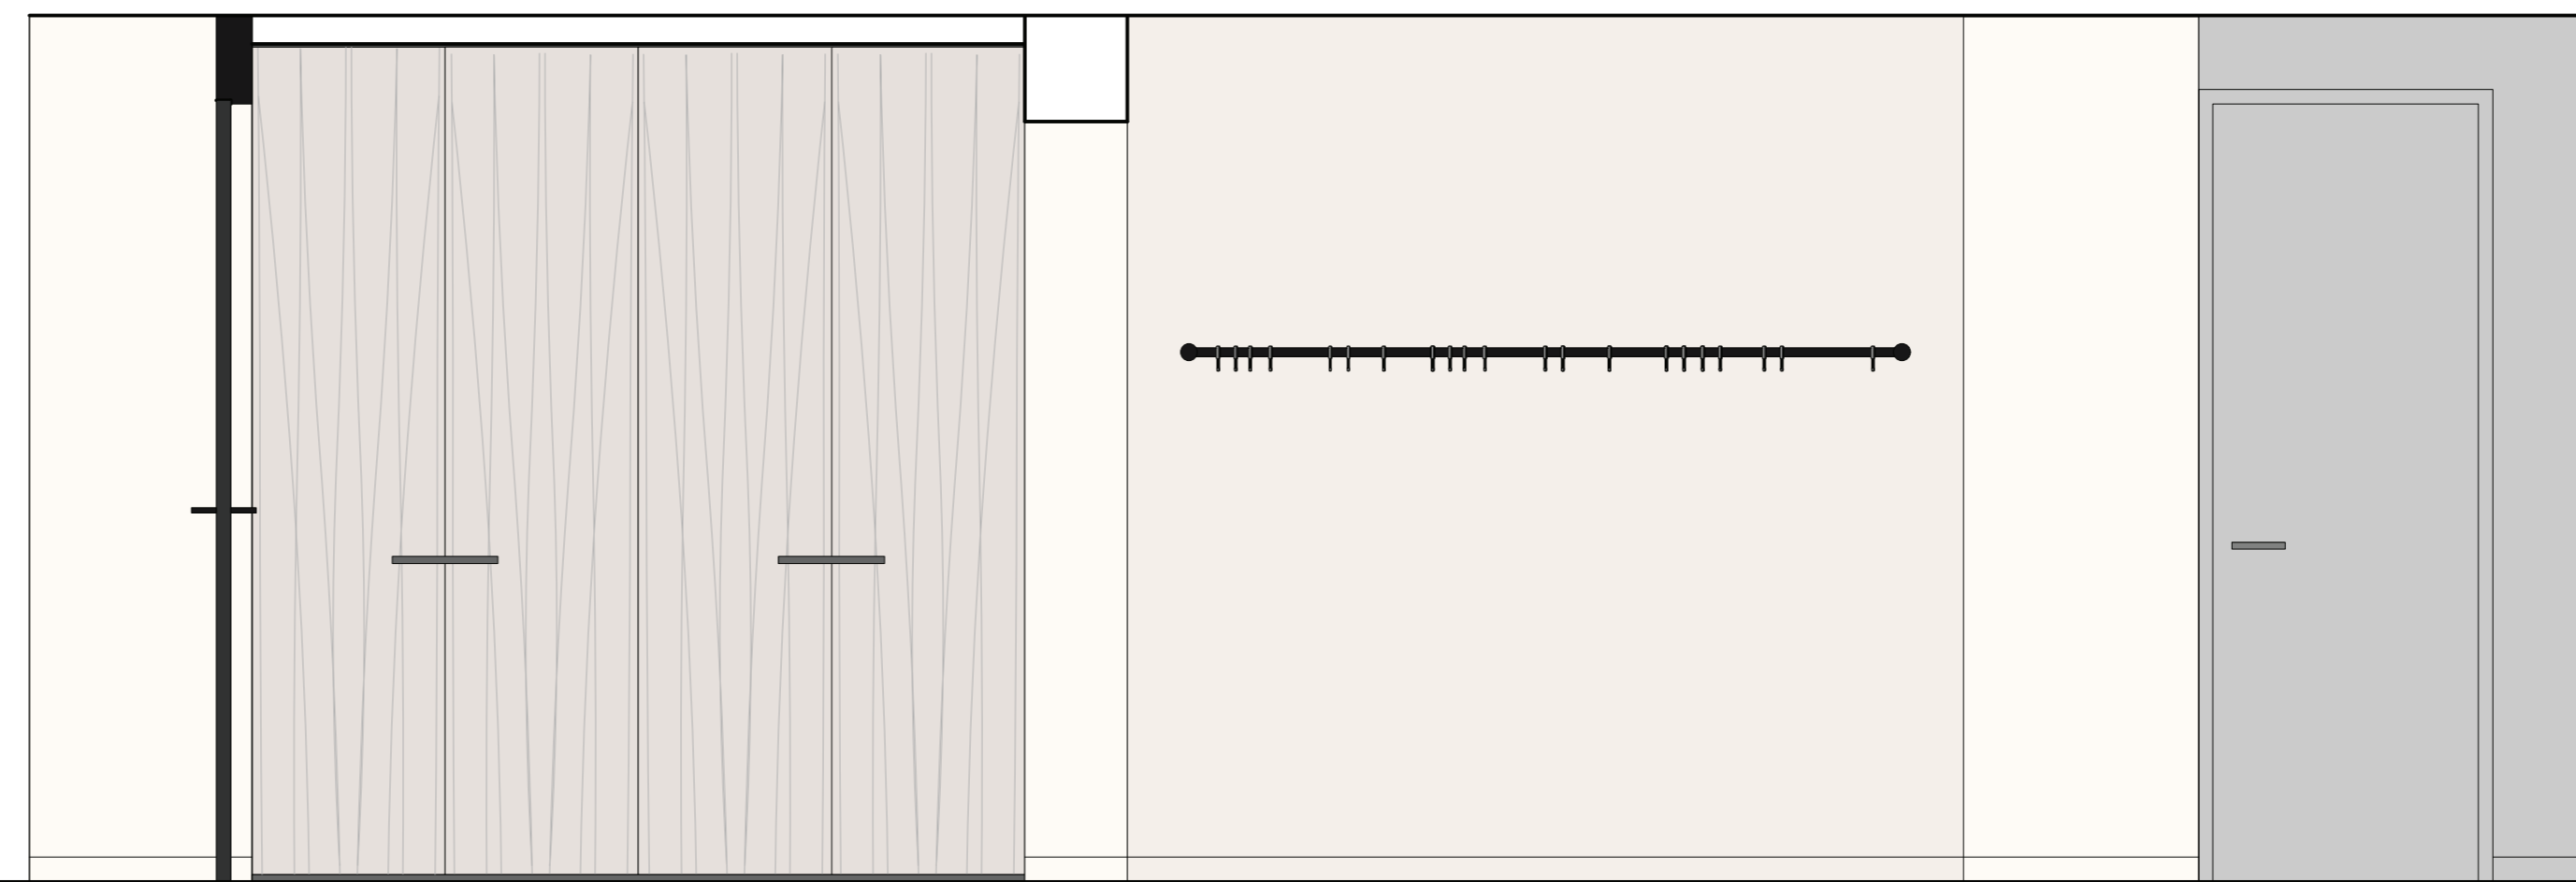

ZICHT G

PROJECT: NEGRESO
ZEEDIJK 832
8300 KNOCKE

AANZICHTEN
DATUM: 1 DECEMBER 2020
SCHAAL: 1/20

KATRIEN VAN BIERVLIET
INTERIEURARCHITECT
KLEINE KERKHOFSTRAAT 133
8310 BRUGGE
TEL: 0476 . 29 40 41