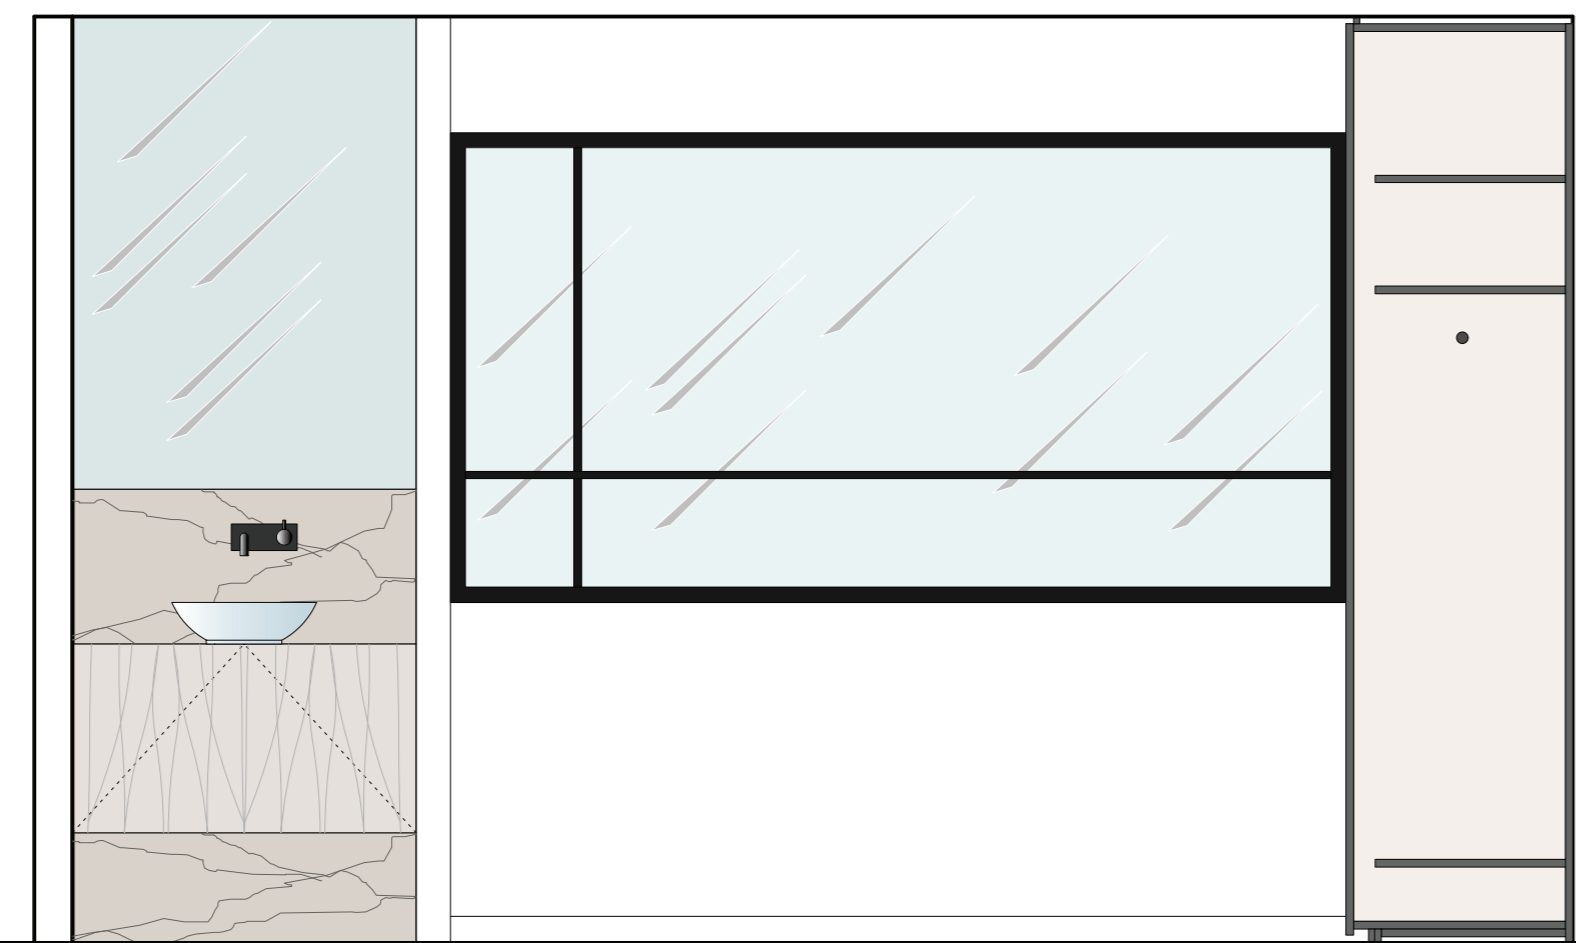

ZICHT F

PROJECT: NEGRESO
ZEEDIJK 832
8300 KNOCKE

AANZICHTEN
DATUM: 1 DECEMBER 2020
SCHAAL: 1/20

KATRIEN VAN BIERVLIET
INTERIEURARCHITECT
KLEINE KERKHOFSTRAAT 133
8310 BRUGGE
TEL: 0476 . 29 40 41