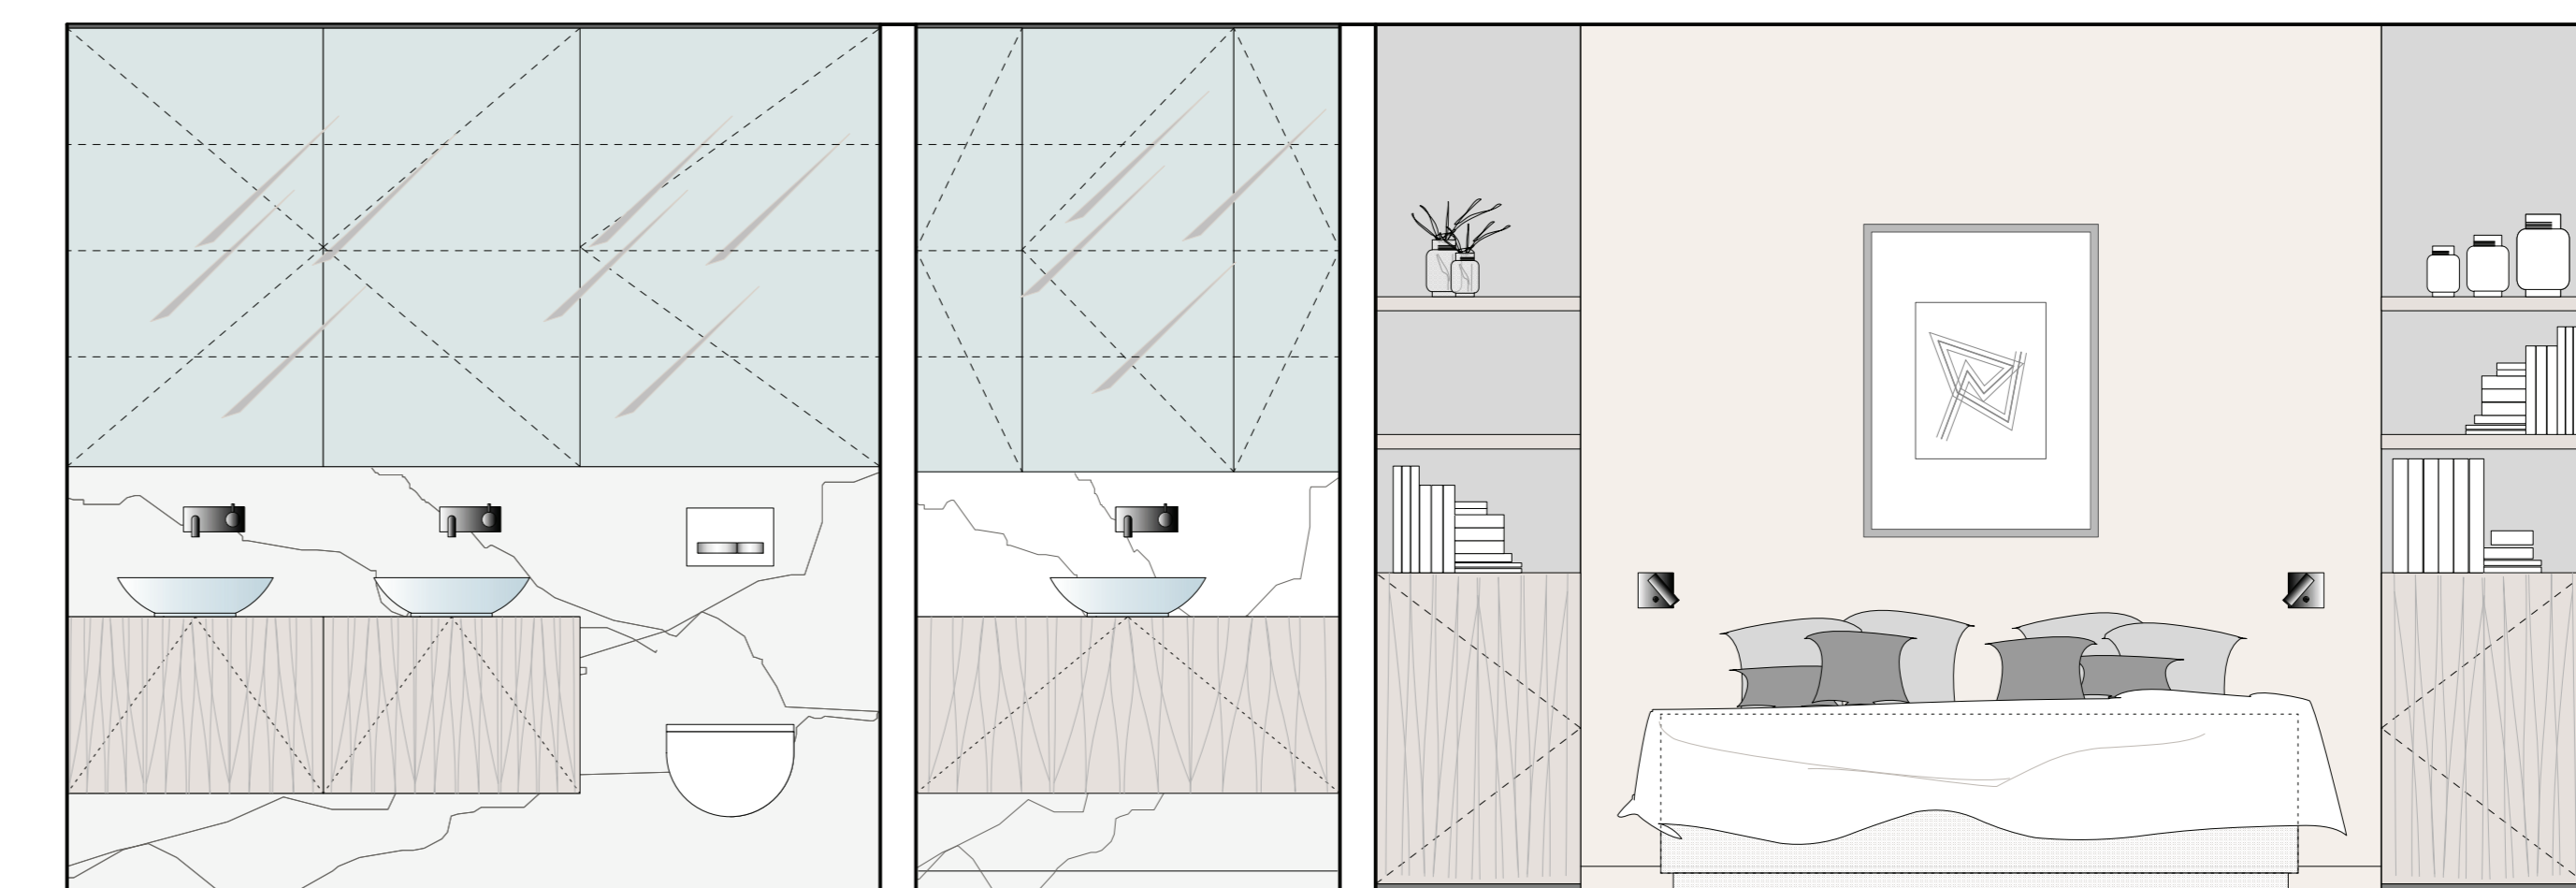

ZICHT N

PROJECT: NEGRESO
ZEEDIJK 832
8300 KNOCKE

AANZICHTEN
DATUM: 1 DECEMBER 2020
SCHAAL: 1/20

KATRIEN VAN BIERVLIET
INTERIEURARCHITECT
KLEINE KERKHOFSTRAAT 133
8310 BRUGGE
TEL: 0476 . 29 40 41