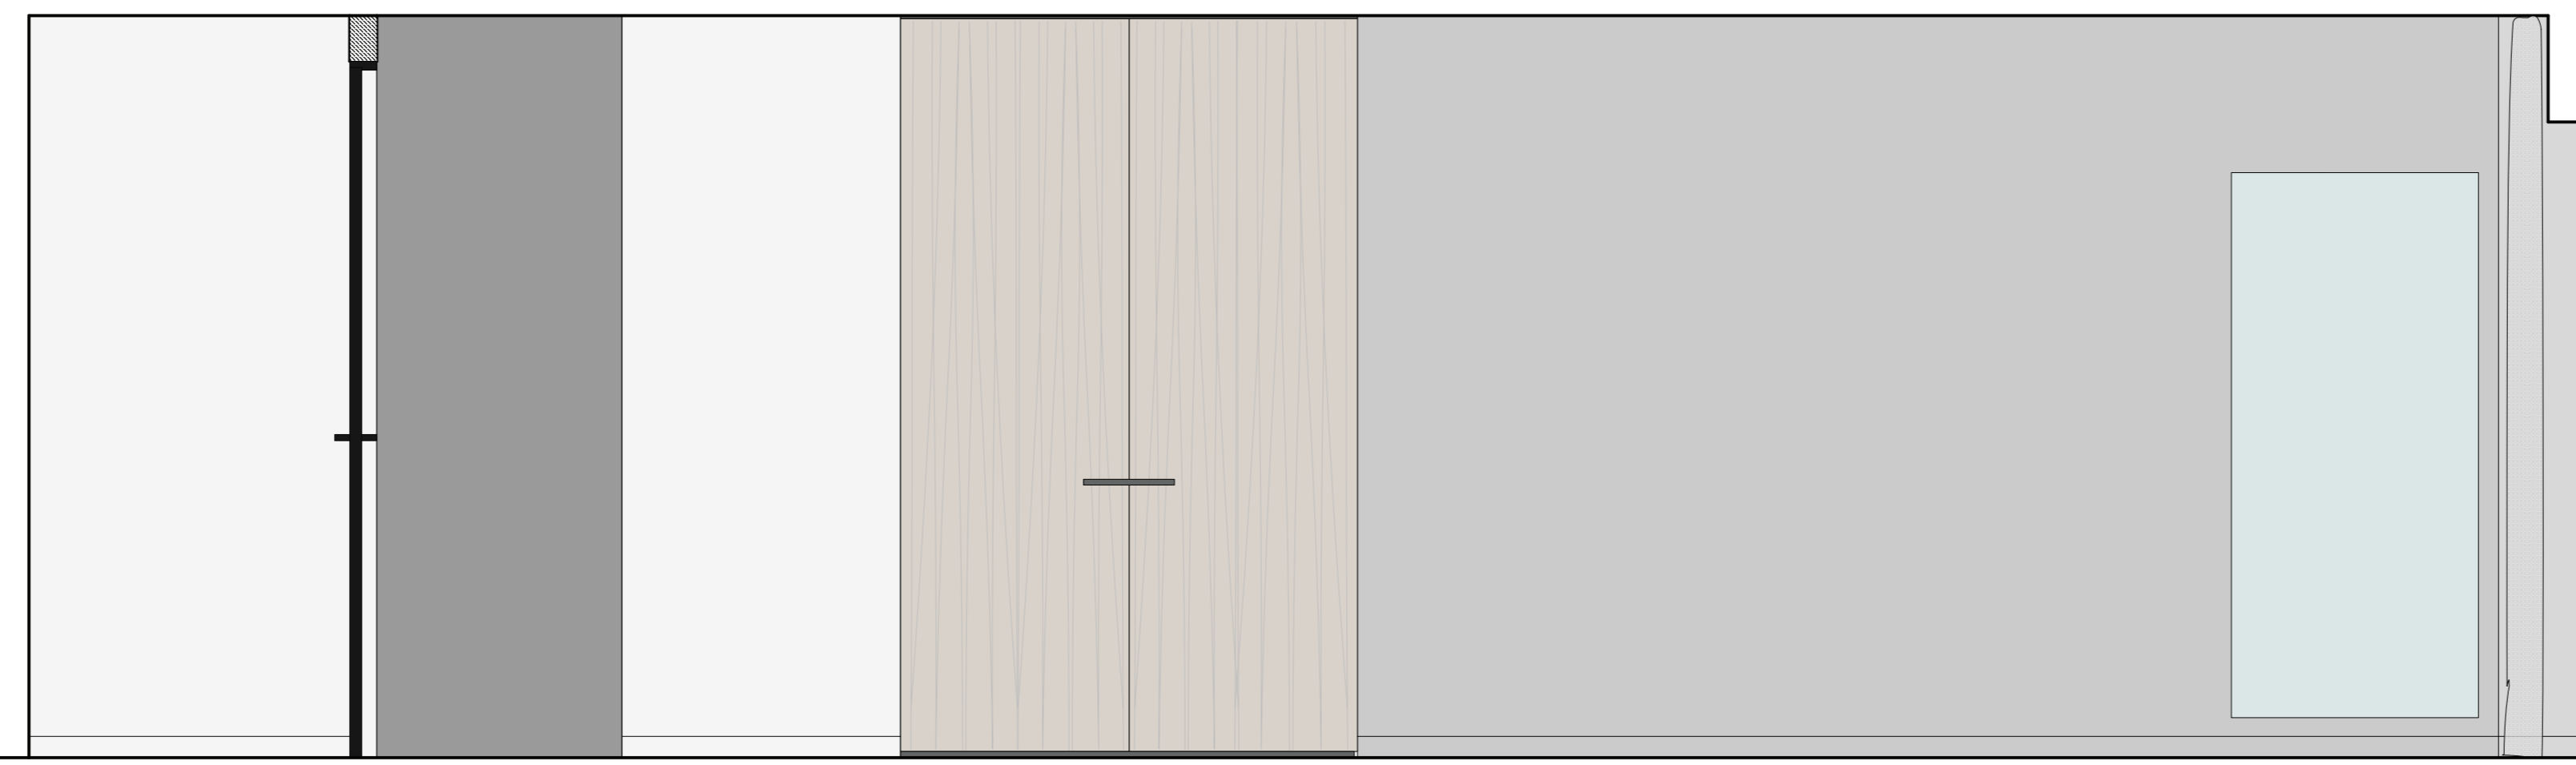

ZICHT B

PROJECT: NEGRESO
ZEEDIJK 832
8300 KNOCKE

AANZICHTEN
DATUM: 1 DECEMBER 2020
SCHAAL: 1/20

KATRIEN VAN BIERVLIET
INTERIEURARCHITECT
KLEINE KERKHOFSTRAAT 133
8310 BRUGGE
TEL: 0476 . 29 40 41