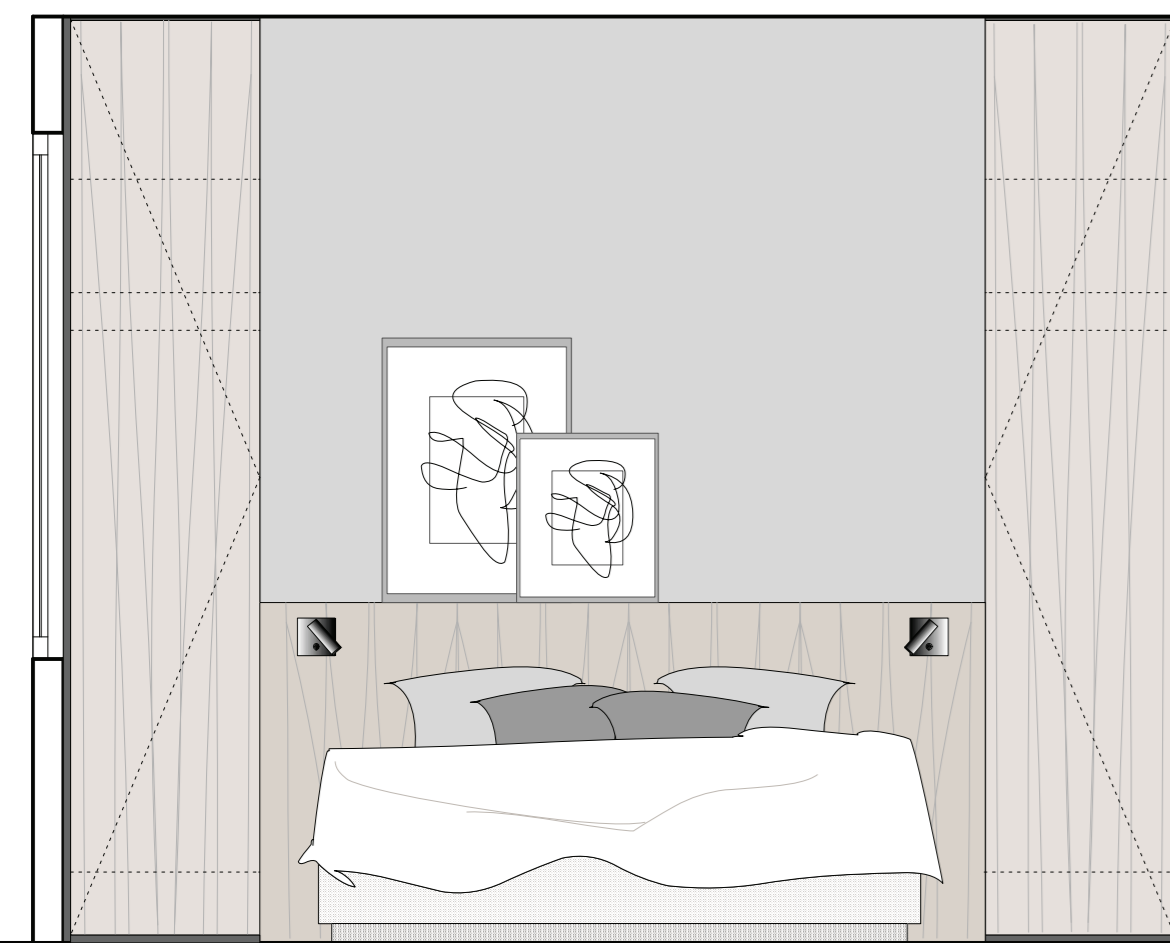

ZICHT E

PROJECT: NEGRESO
ZEEDIJK 832
8300 KNOCKE

AANZICHTEN
DATUM: 1 DECEMBER 2020
SCHAAL: 1/20

KATRIEN VAN BIERVLIET
INTERIEURARCHITECT
KLEINE KERKHOFSTRAAT 133
8310 BRUGGE
TEL: 0476 . 29 40 41