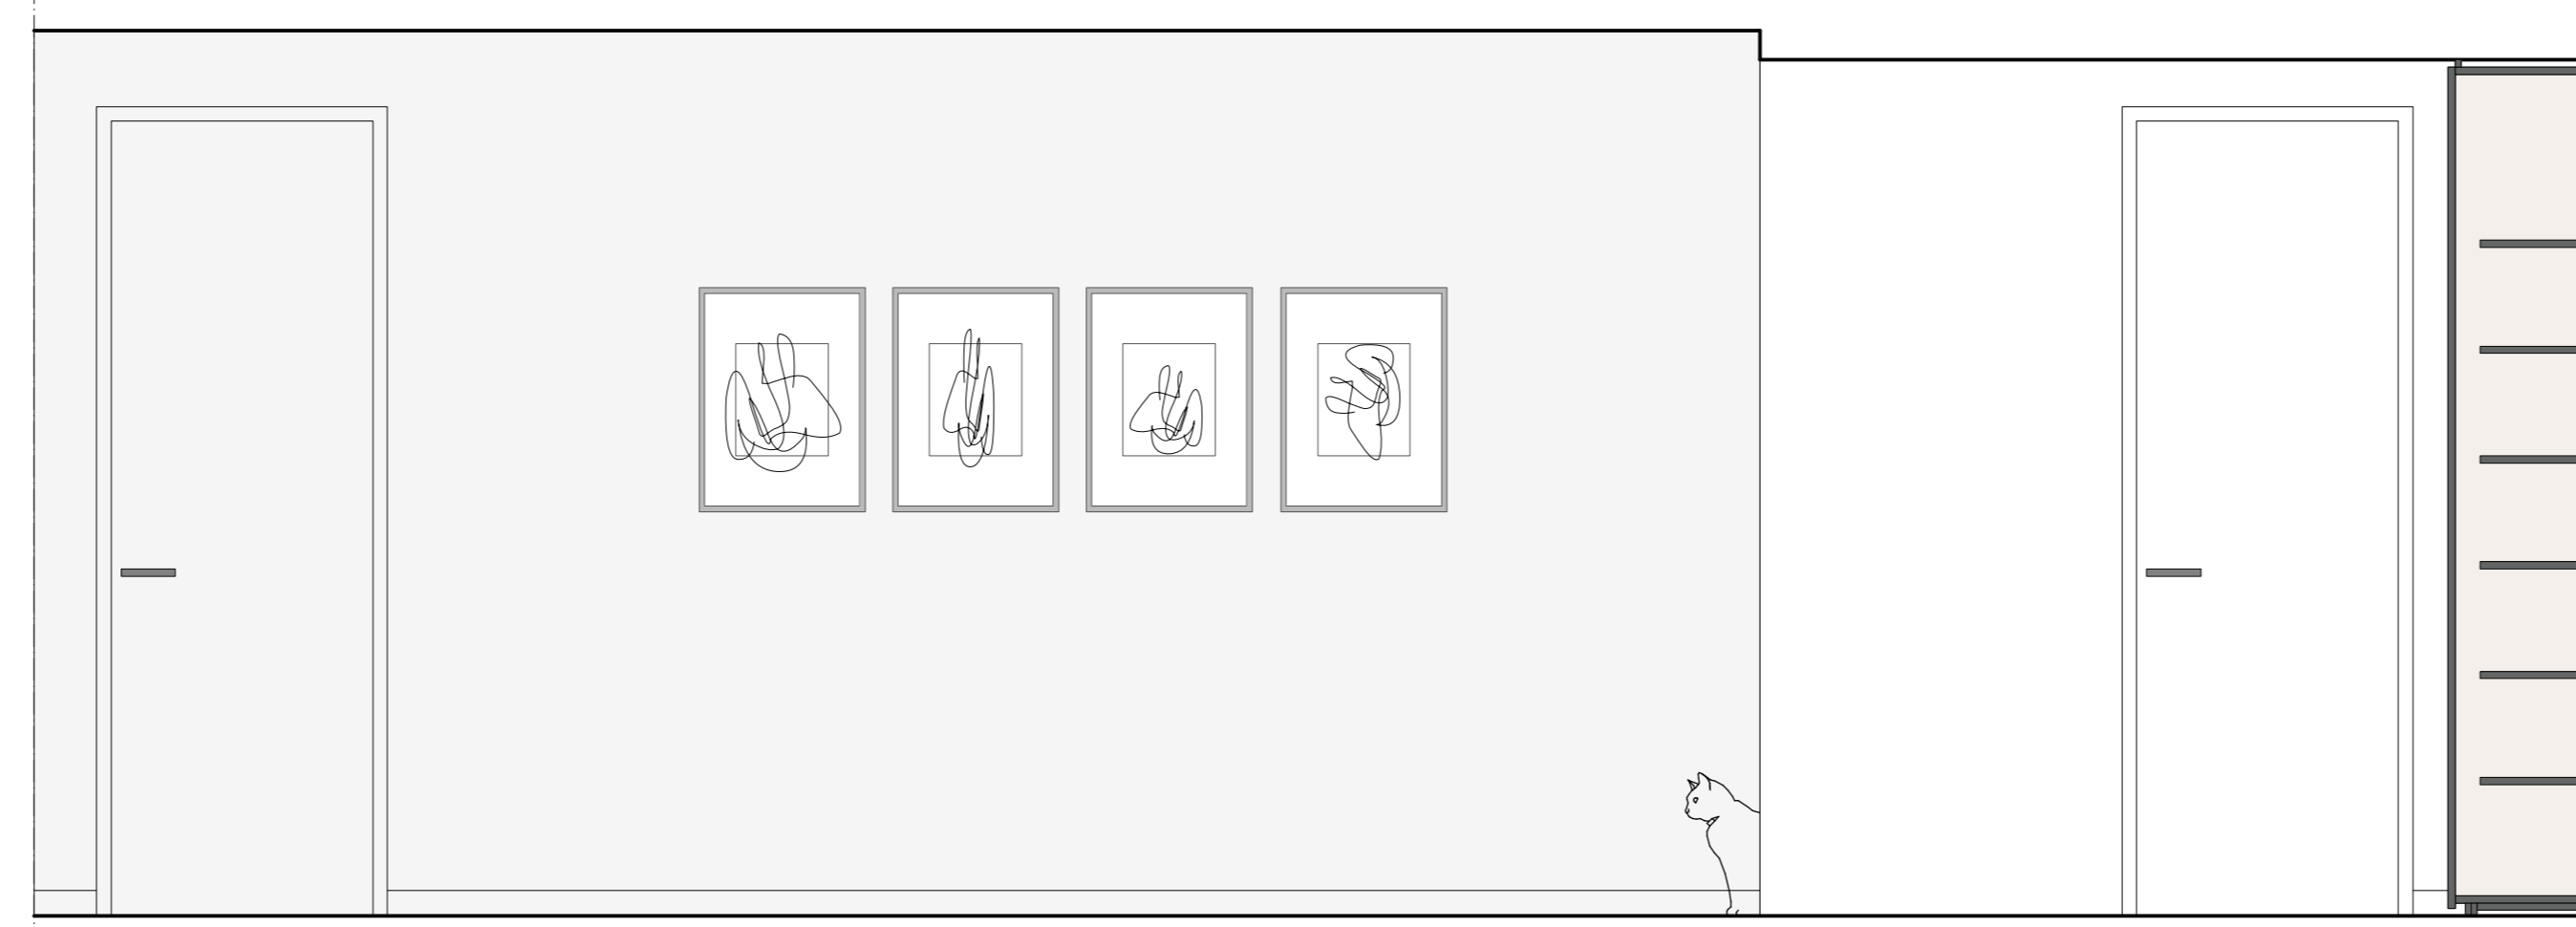

ZICHT J

PROJECT: NEGRESO
ZEEDIJK 832
8300 KNOCKE

AANZICHTEN
DATUM: 1 DECEMBER 2020
SCHAAL: 1/20

KATRIEN VAN BIERVLIET
INTERIEURARCHITECT
KLEINE KERKHOFSTRAAT 133
8310 BRUGGE
TEL: 0476 . 29 40 41