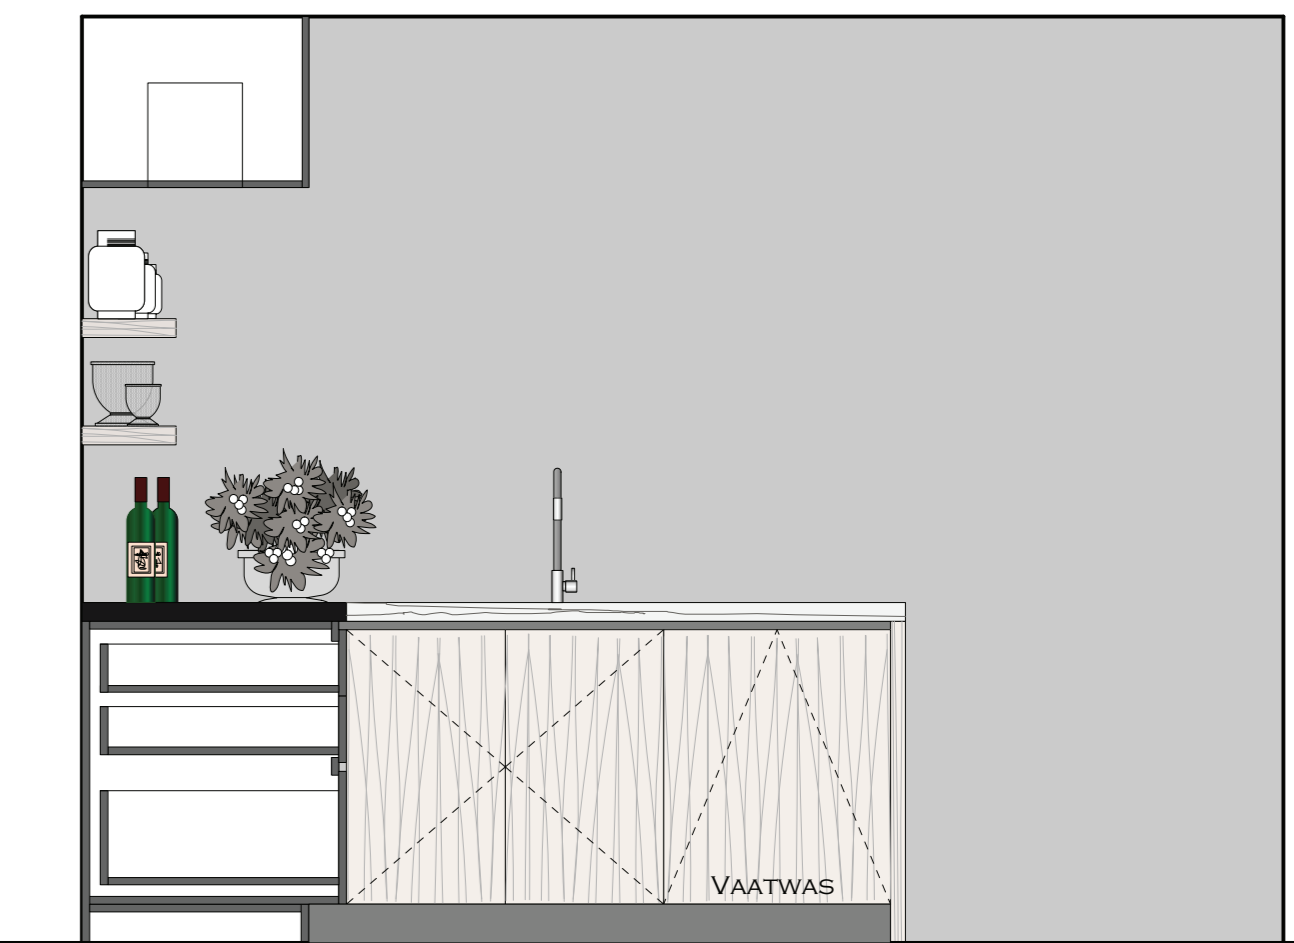

ZICHT H

PROJECT: NEGRESO
ZEEDIJK 832
8300 KNOCKE

AANZICHTEN
DATUM: 1 DECEMBER 2020
SCHAAL: 1/20

KATRIEN VAN BIERVLIET
INTERIEURARCHITECT
KLEINE KERKHOFSTRAAT 133
8310 BRUGGE
TEL: 0476 . 29 40 41