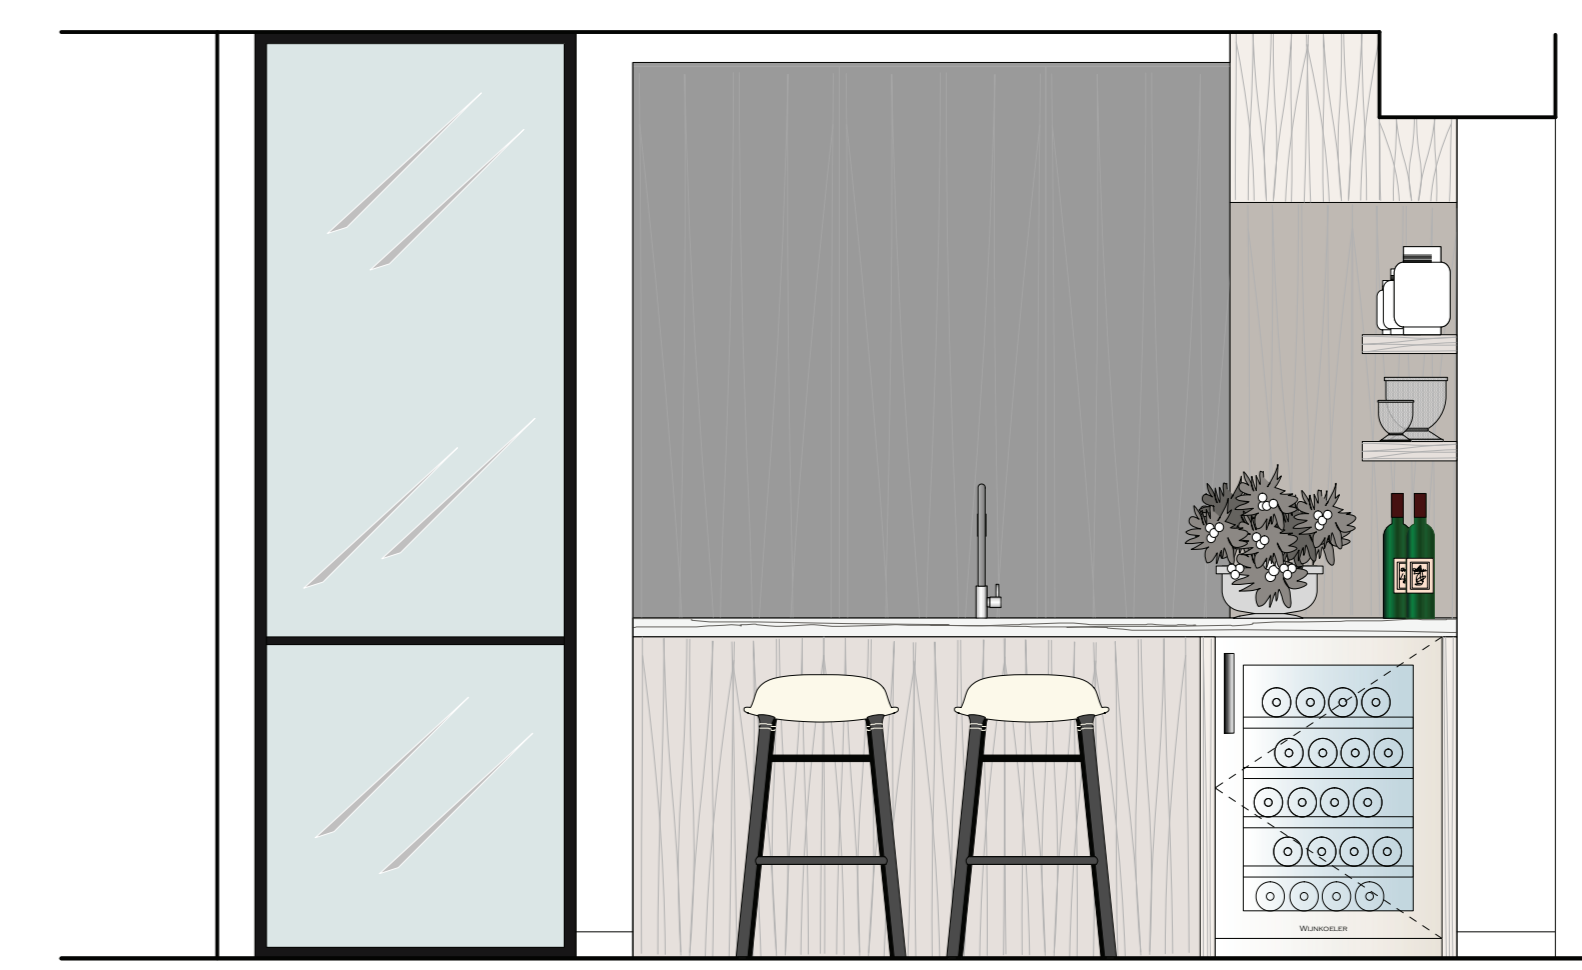

ZICHT K

PROJECT: NEGRESO
ZEEDIJK 832
8300 KNOCKE

AANZICHTEN
DATUM: 1 DECEMBER 2020
SCHAAL: 1/20

KATRIEN VAN BIERVLIET
INTERIEURARCHITECT
KLEINE KERKHOFSTRAAT 133
8310 BRUGGE
TEL: 0476 . 29 40 41