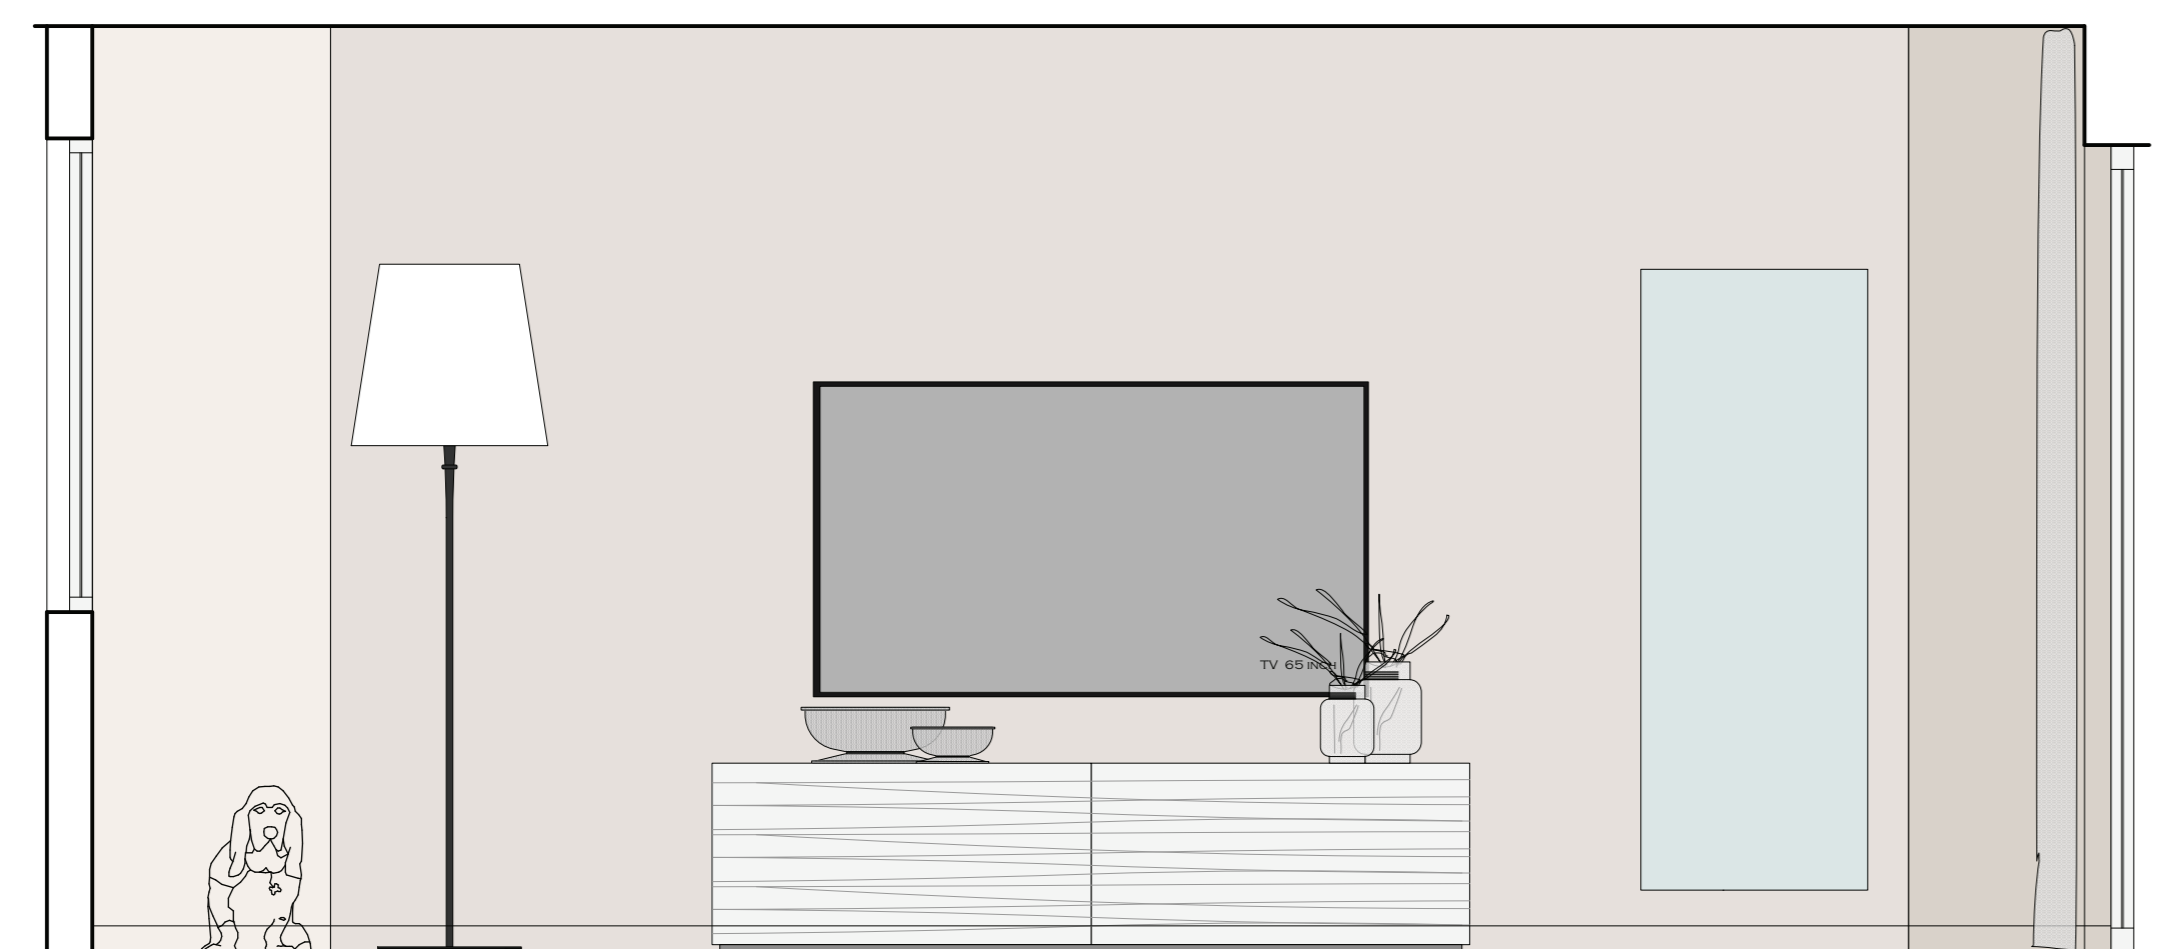

ZICHT L

PROJECT: NEGRESO
ZEEDIJK 832
8300 KNOCKE

AANZICHTEN
DATUM: 1 DECEMBER 2020
SCHAAL: 1/20

KATRIEN VAN BIERVLIET
INTERIEURARCHITECT
KLEINE KERKHOFSTRAAT 133
8310 BRUGGE
TEL: 0476 . 29 40 41