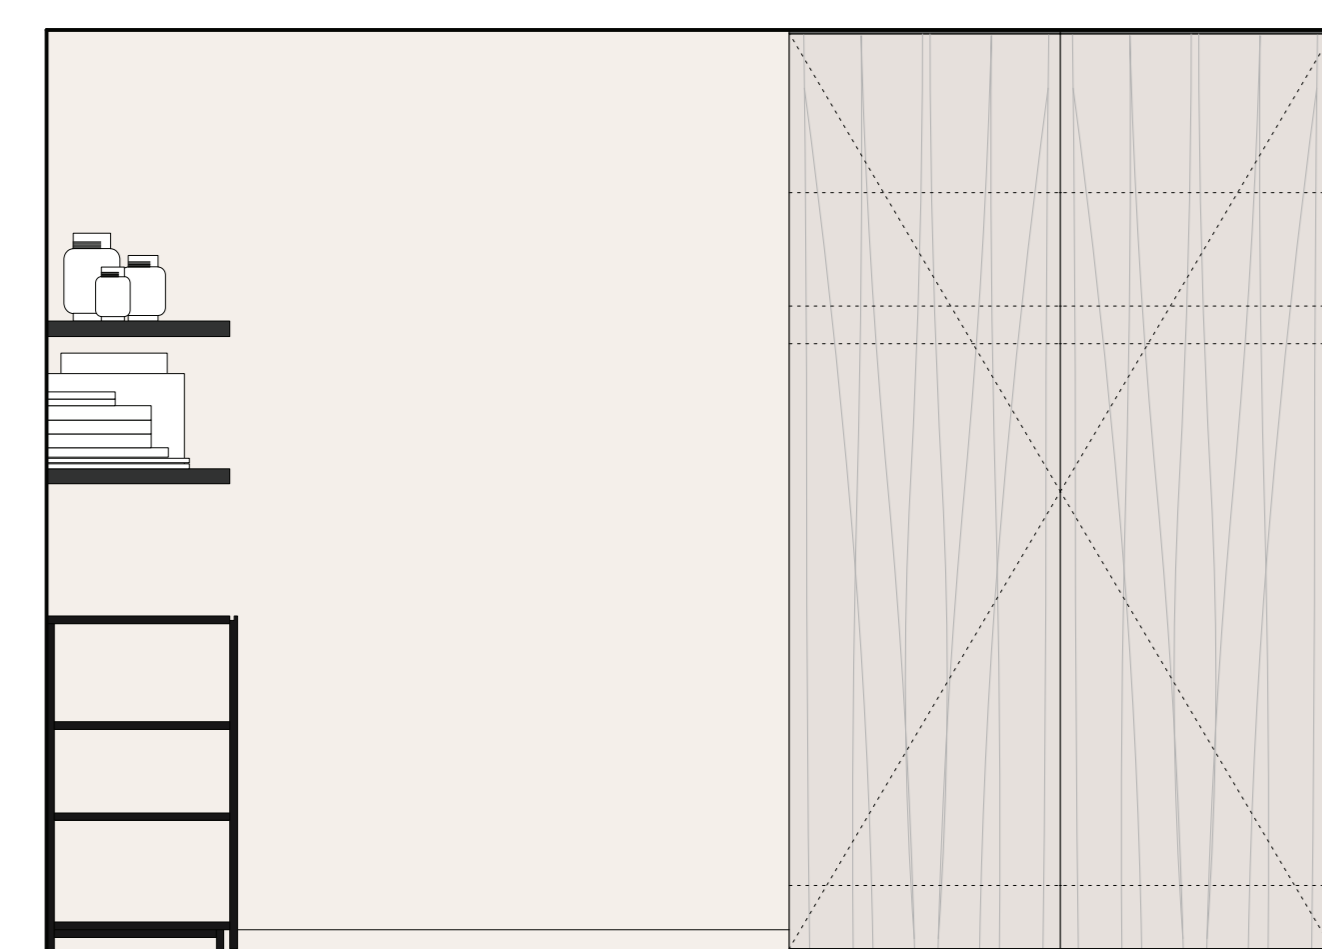

ZICHT O

PROJECT: NEGRESO
ZEEDIJK 832
8300 KNOCKE

AANZICHTEN
DATUM: 1 DECEMBER 2020
SCHAAL: 1/20

KATRIEN VAN BIERVLIET
INTERIEURARCHITECT
KLEINE KERKHOFSTRAAT 133
8310 BRUGGE
TEL: 0476 . 29 40 41