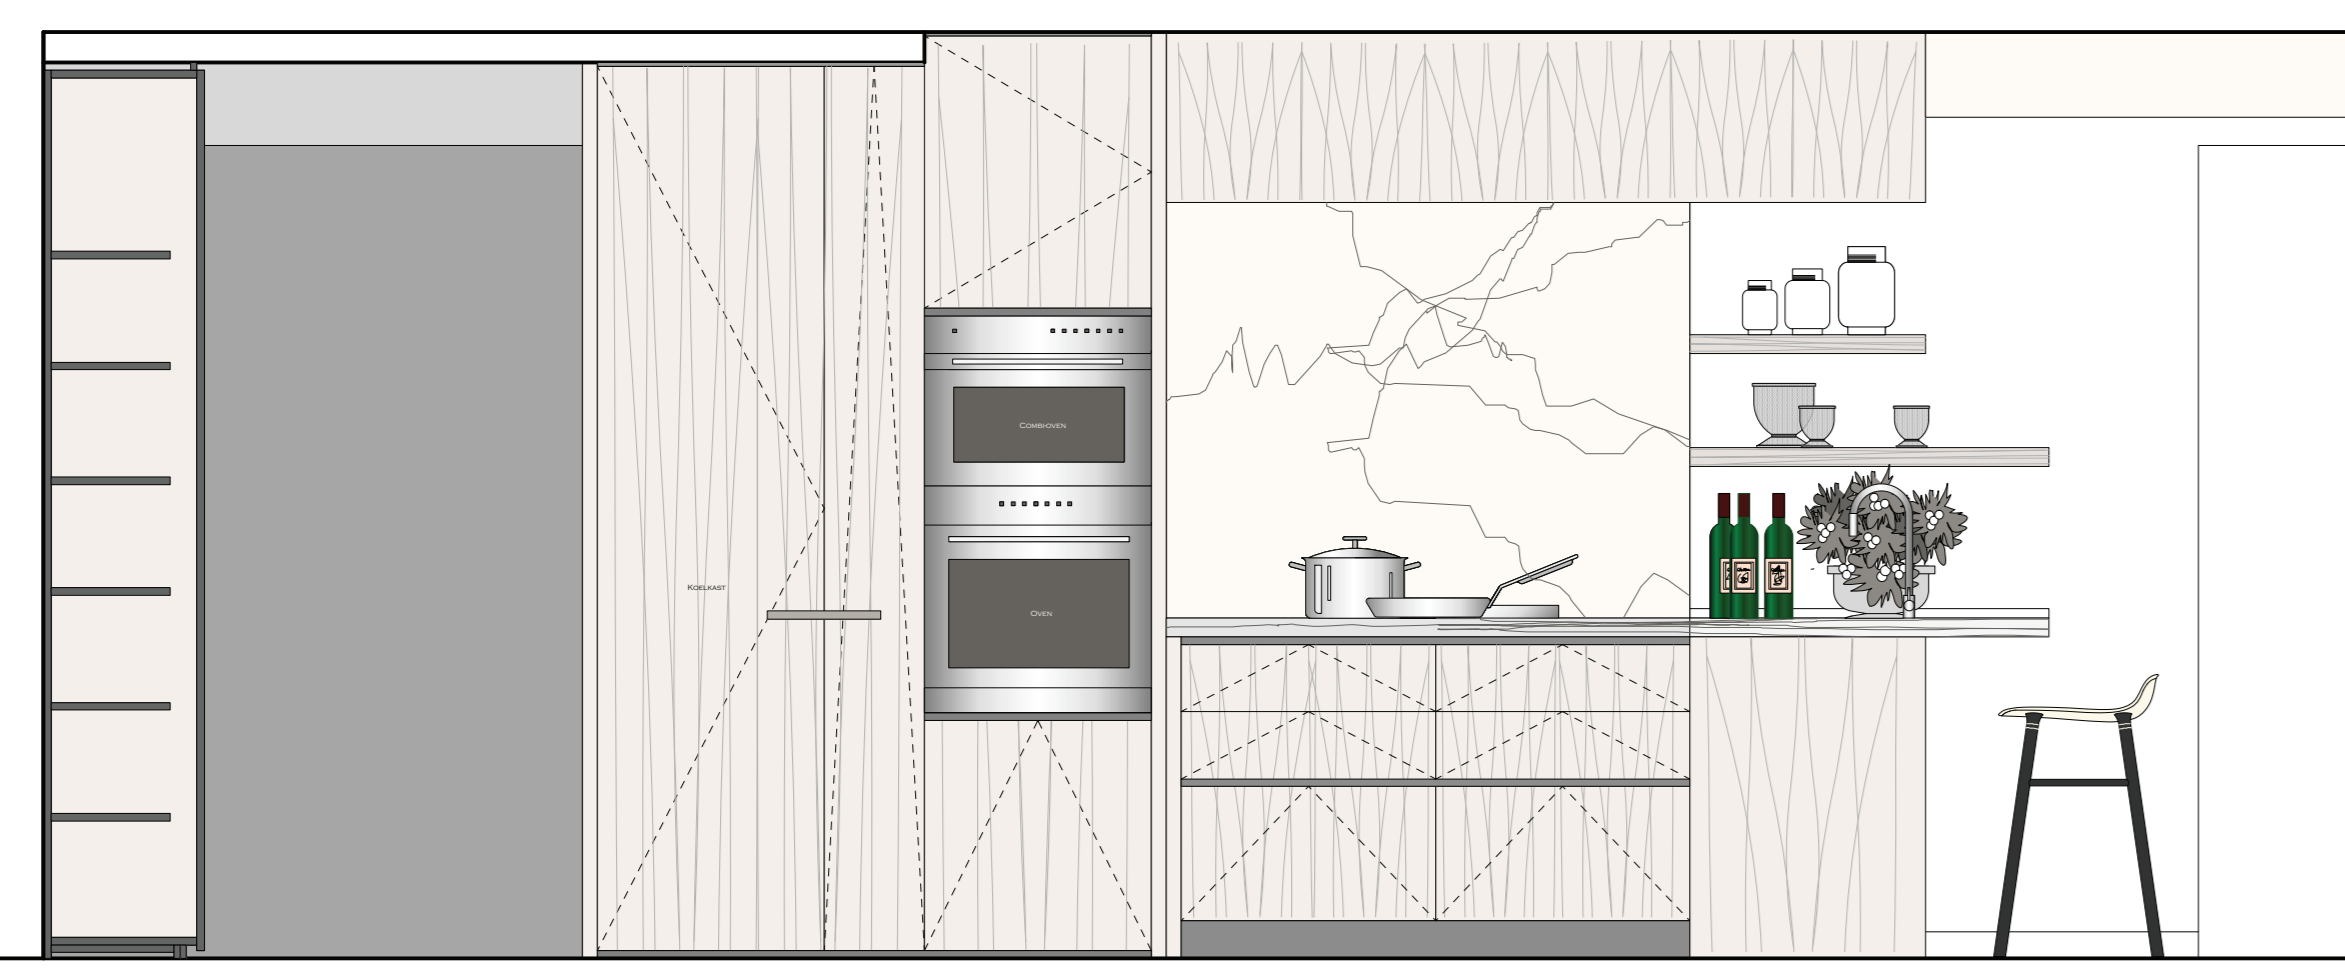

ZICHT I

PROJECT: NEGRESO
ZEEDIJK 832
8300 KNOCKE

AANZICHTEN
DATUM: 1 DECEMBER 2020
SCHAAL: 1/20

KATRIEN VAN BIERVLIET
INTERIEURARCHITECT
KLEINE KERKHOFSTRAAT 133
8310 BRUGGE
TEL: 0476 . 29 40 41