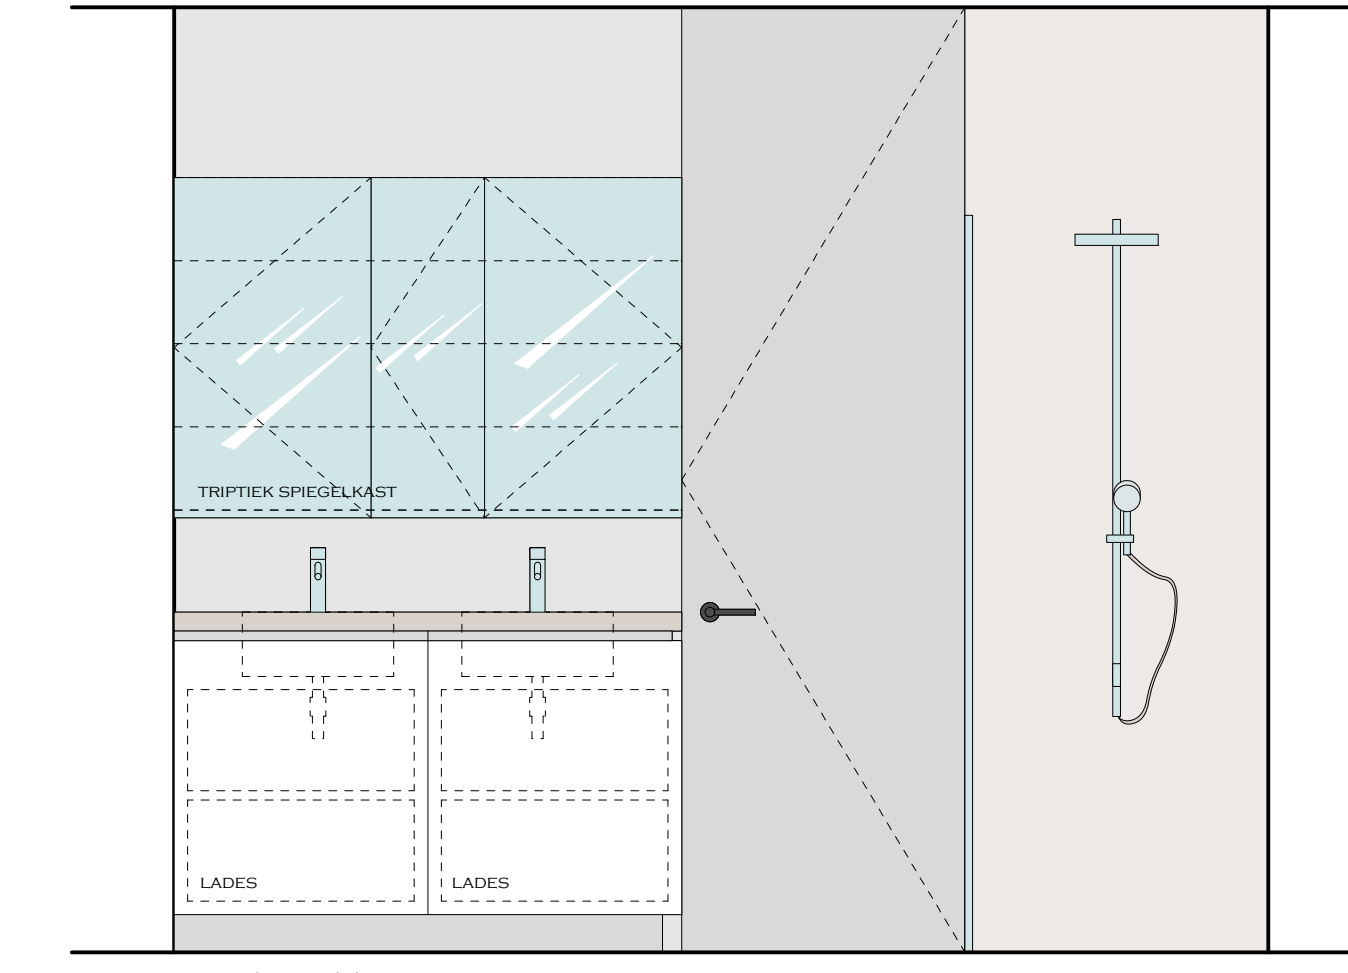

AANZICHT G

PROJECT: ASTORIA
PLAN & AANZICHTEN APPARTEMENT
DATUM: 11.1.2018
SCHAAL: 1:20
KATRIEN VAN BIERVLIET
INTERIEURARCHITECT
KLEINE KERKHOFSTRAAT 133
8310 BRUGGE
TEL: 0476.29.40.41