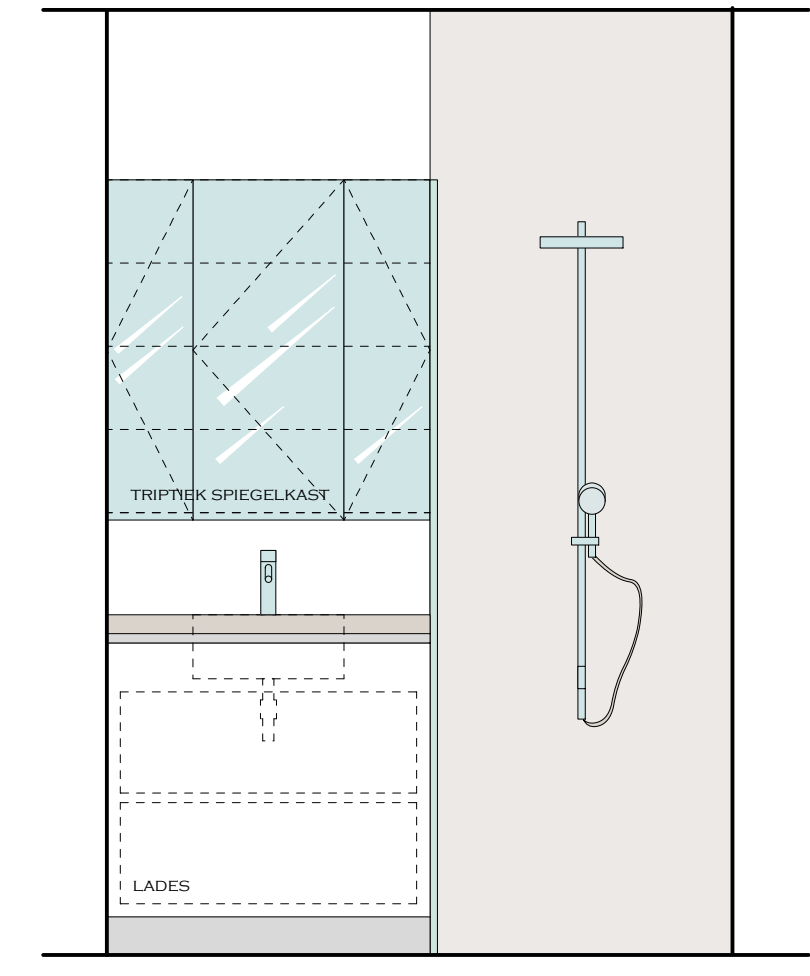

AANZICHT I

AANZICHT J

PROJECT: ASTORIA
 PLAN & AANZICHTEN APPARTEMENT
 DATUM: 11.1.2018
 SCHAAL: 1:20
 KATRIEN VAN BIERVLIET
 INTERIEURARCHITECT
 KLEINE KERKHOFSTRAAT 133
 8310 BRUGGE
 TEL: 0476.29.40.41