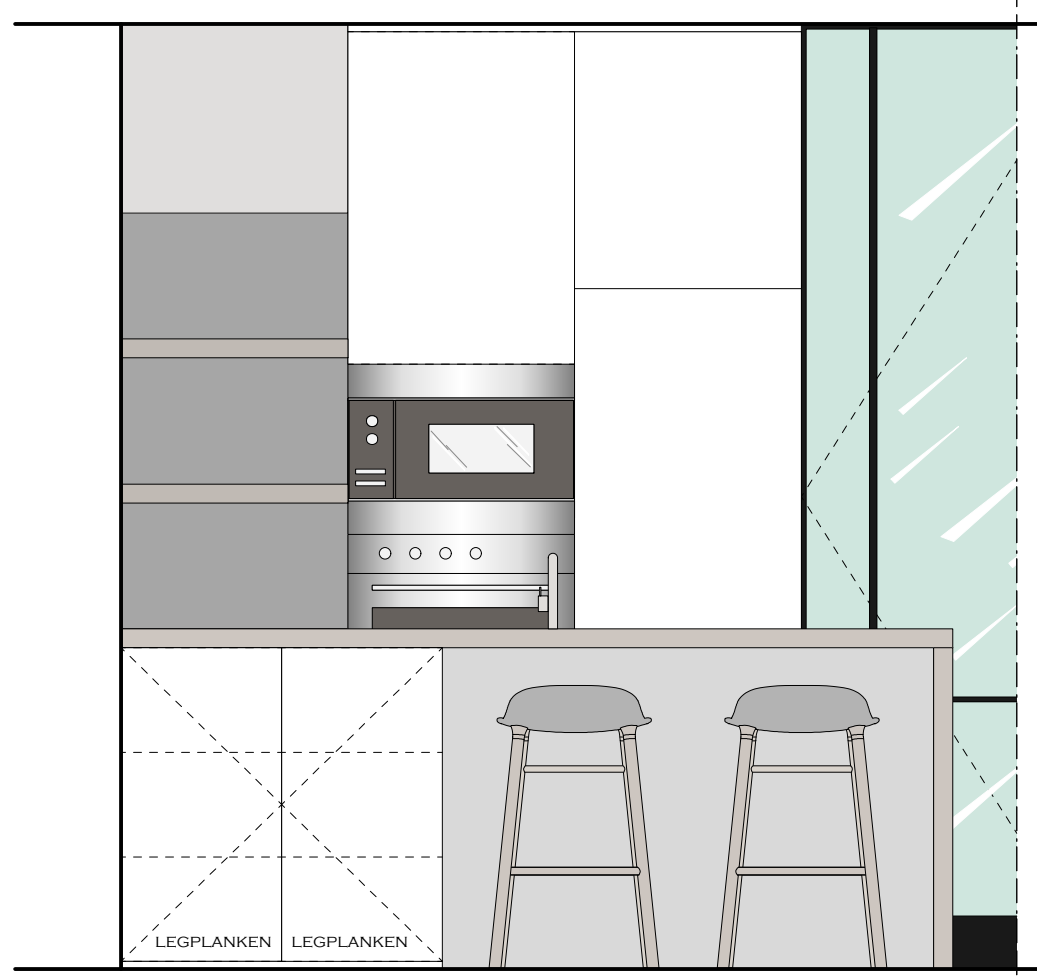

AANZICHT B

PROJECT: ASTORIA
PLAN & AANZICHTEN APPARTEMENT
DATUM: 11.1.2018
SCHAAL: 1:20
KATRIEN VAN BIERVLIET
INTERIEURARCHITECT
KLEINE KERKHOFSTRAAT 133
8310 BRUGGE
TEL: 0476.29.40.41