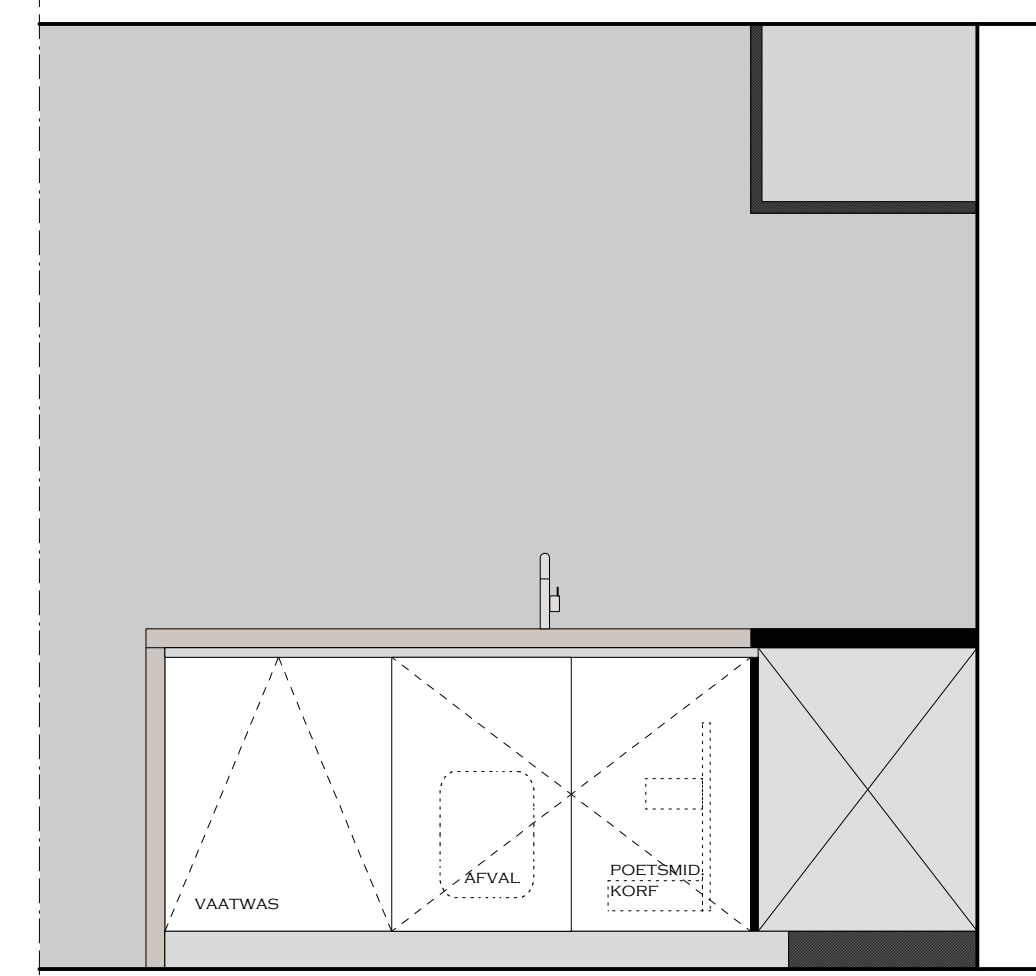

AANZICHT C

PROJECT: ASTORIA
PLAN & AANZICHTEN APPARTEMENT
DATUM: 11.1.2018
SCHAAL: 1:20
KATRIEN VAN BIERVLIET
INTERIEURARCHITECT
KLEINE KERKHOFSTRAAT 133
8310 BRUGGE
TEL: 0476.29.40.41