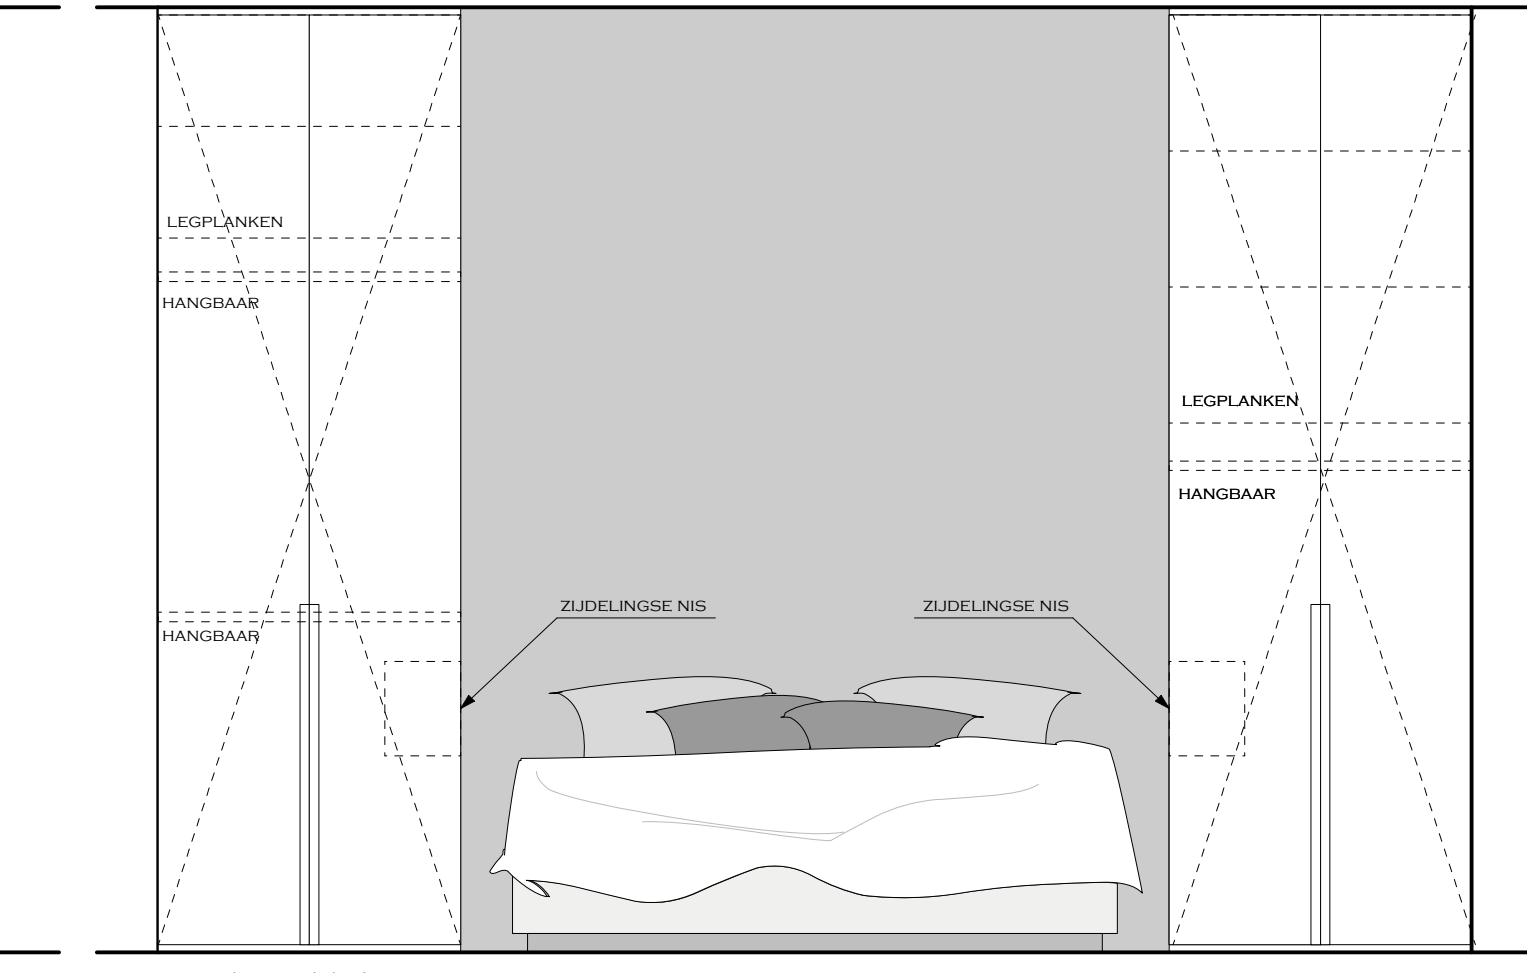

AANZICHT F

PROJECT: ASTORIA
PLAN & AANZICHTEN APPARTEMENT
DATUM: 11.1.2018
SCHAAL: 1:20
KATRIEN VAN BIERVLIET
INTERIEURARCHITECT
KLEINE KERKHOFSTRAAT 133
8310 BRUGGE
TEL: 0476.29.40.41