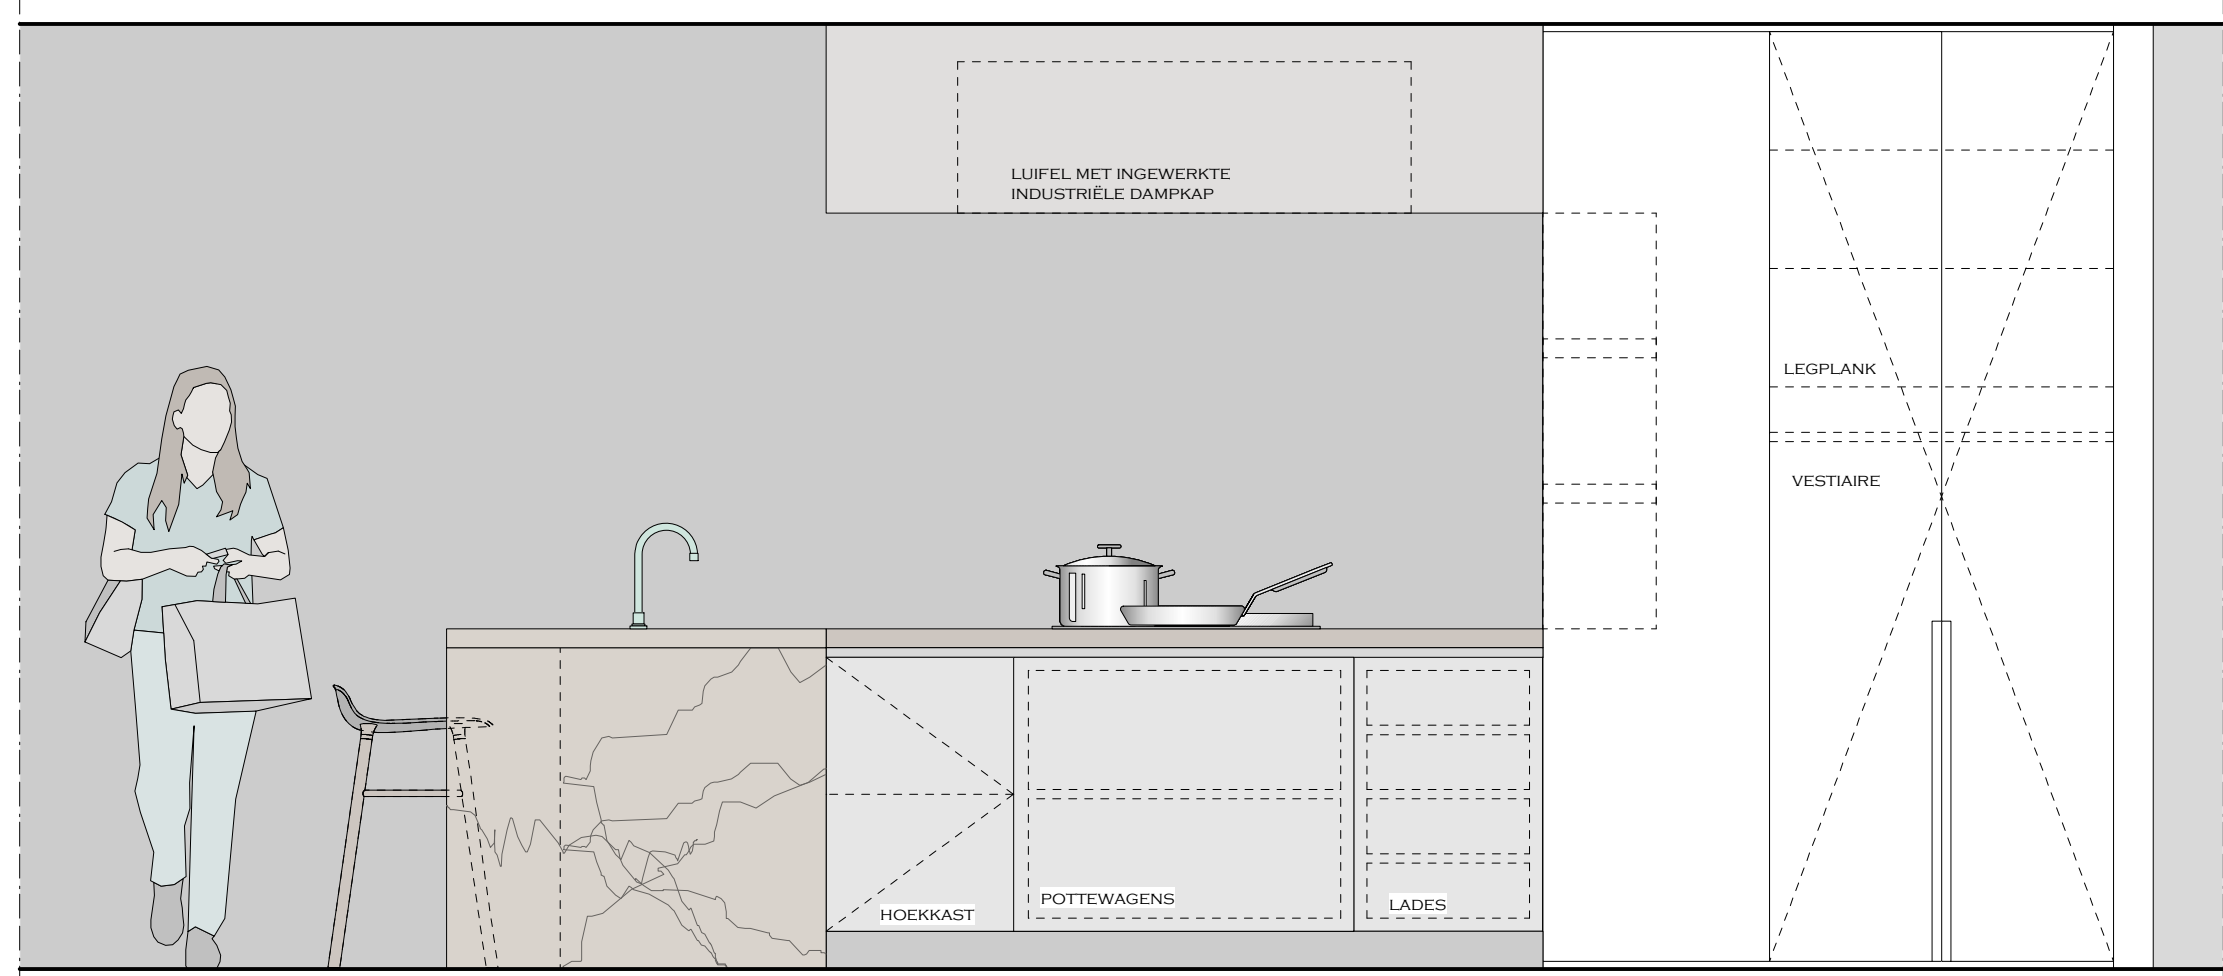

AANZICHT D

PROJECT: ASTORIA
PLAN & AANZICHTEN APPARTEMENT
DATUM: 11.1.2018
SCHAAL: 1:20
KATRIEN VAN BIERVLIET
INTERIEURARCHITECT
KLEINE KERKHOFSTRAAT 133
8310 BRUGGE
TEL: 0476.29.40.41