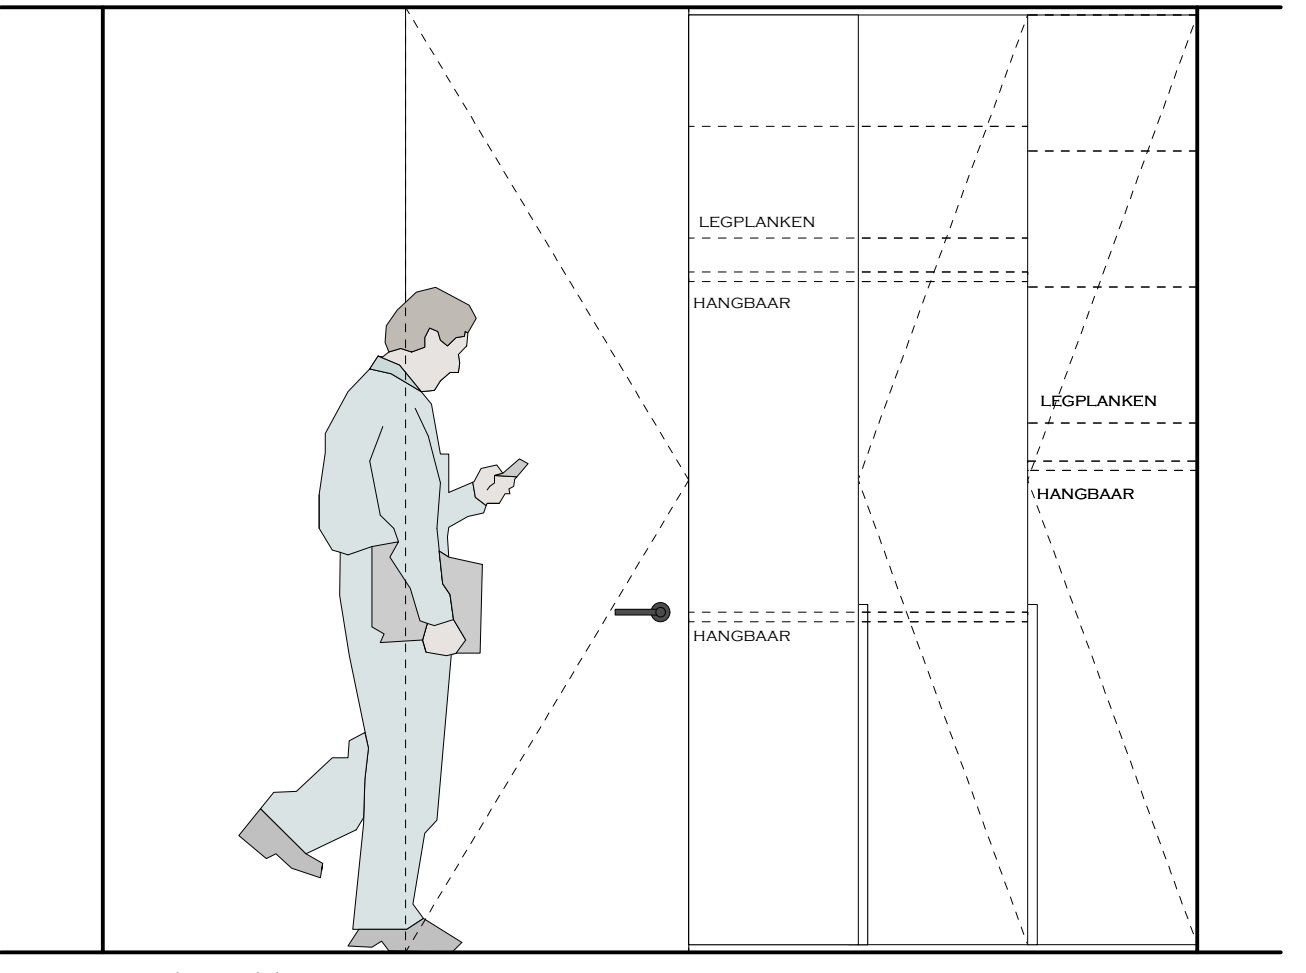

AANZICHT H

PROJECT: ASTORIA
PLAN & AANZICHTEN APPARTEMENT
DATUM: 11.1.2018
SCHAAL: 1:20
KATRIEN VAN BIERVLIET
INTERIEURARCHITECT
KLEINE KERKHOFSTRAAT 133
8310 BRUGGE
TEL: 0476.29.40.41