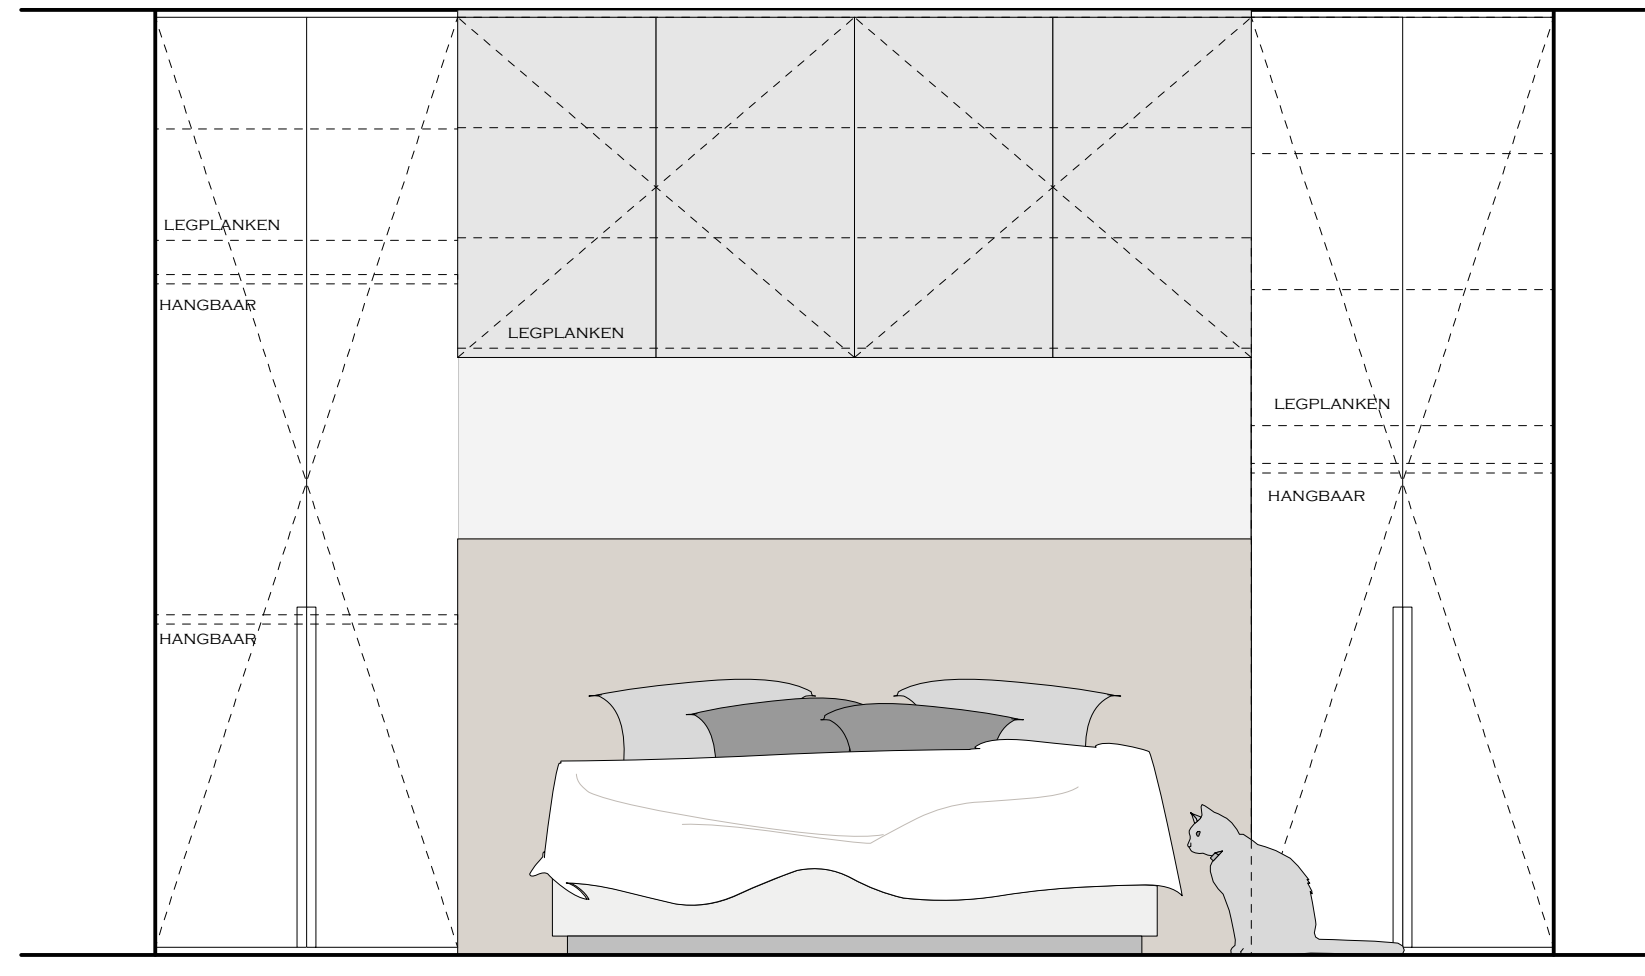

AANZICHT I

AANZICHT J

PROJECT: ASTORIA
 PLAN & AANZICHTEN APPARTEMENT
 DATUM: 11.1.2018
 SCHAAL: 1:20
 KATRIEN VAN BIERVLIET
 INTERIEURARCHITECT
 KLEINE KERKHOFSTRAAT 133
 8310 BRUGGE
 TEL: 0476.29.40.41